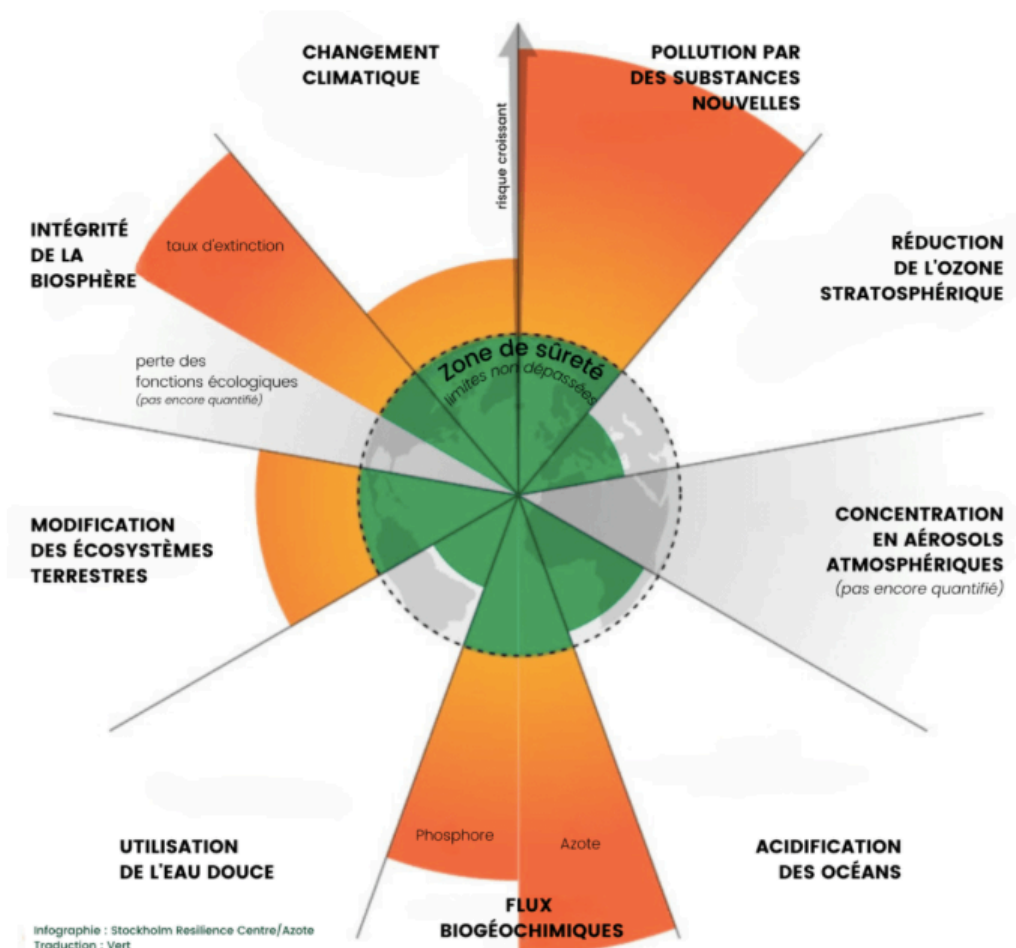

Le Collectif Eco-citoyen
de Montseveroux
vous invite

Café climat inaugural à
l'invitation de L'arbre à palabres

vendredi 1 avril 20h
salle du levant au château

Thème : les limites planétaires.

Parce qu'il n'y a pas que le carbone dans la vie !

Visualisation du franchissement des neuf limites planétaires, mise à jour avec l'ajout des « nouvelles entités » ou « substances nouvelles » © Stockholm Resilience Centre / Traduction par Vert